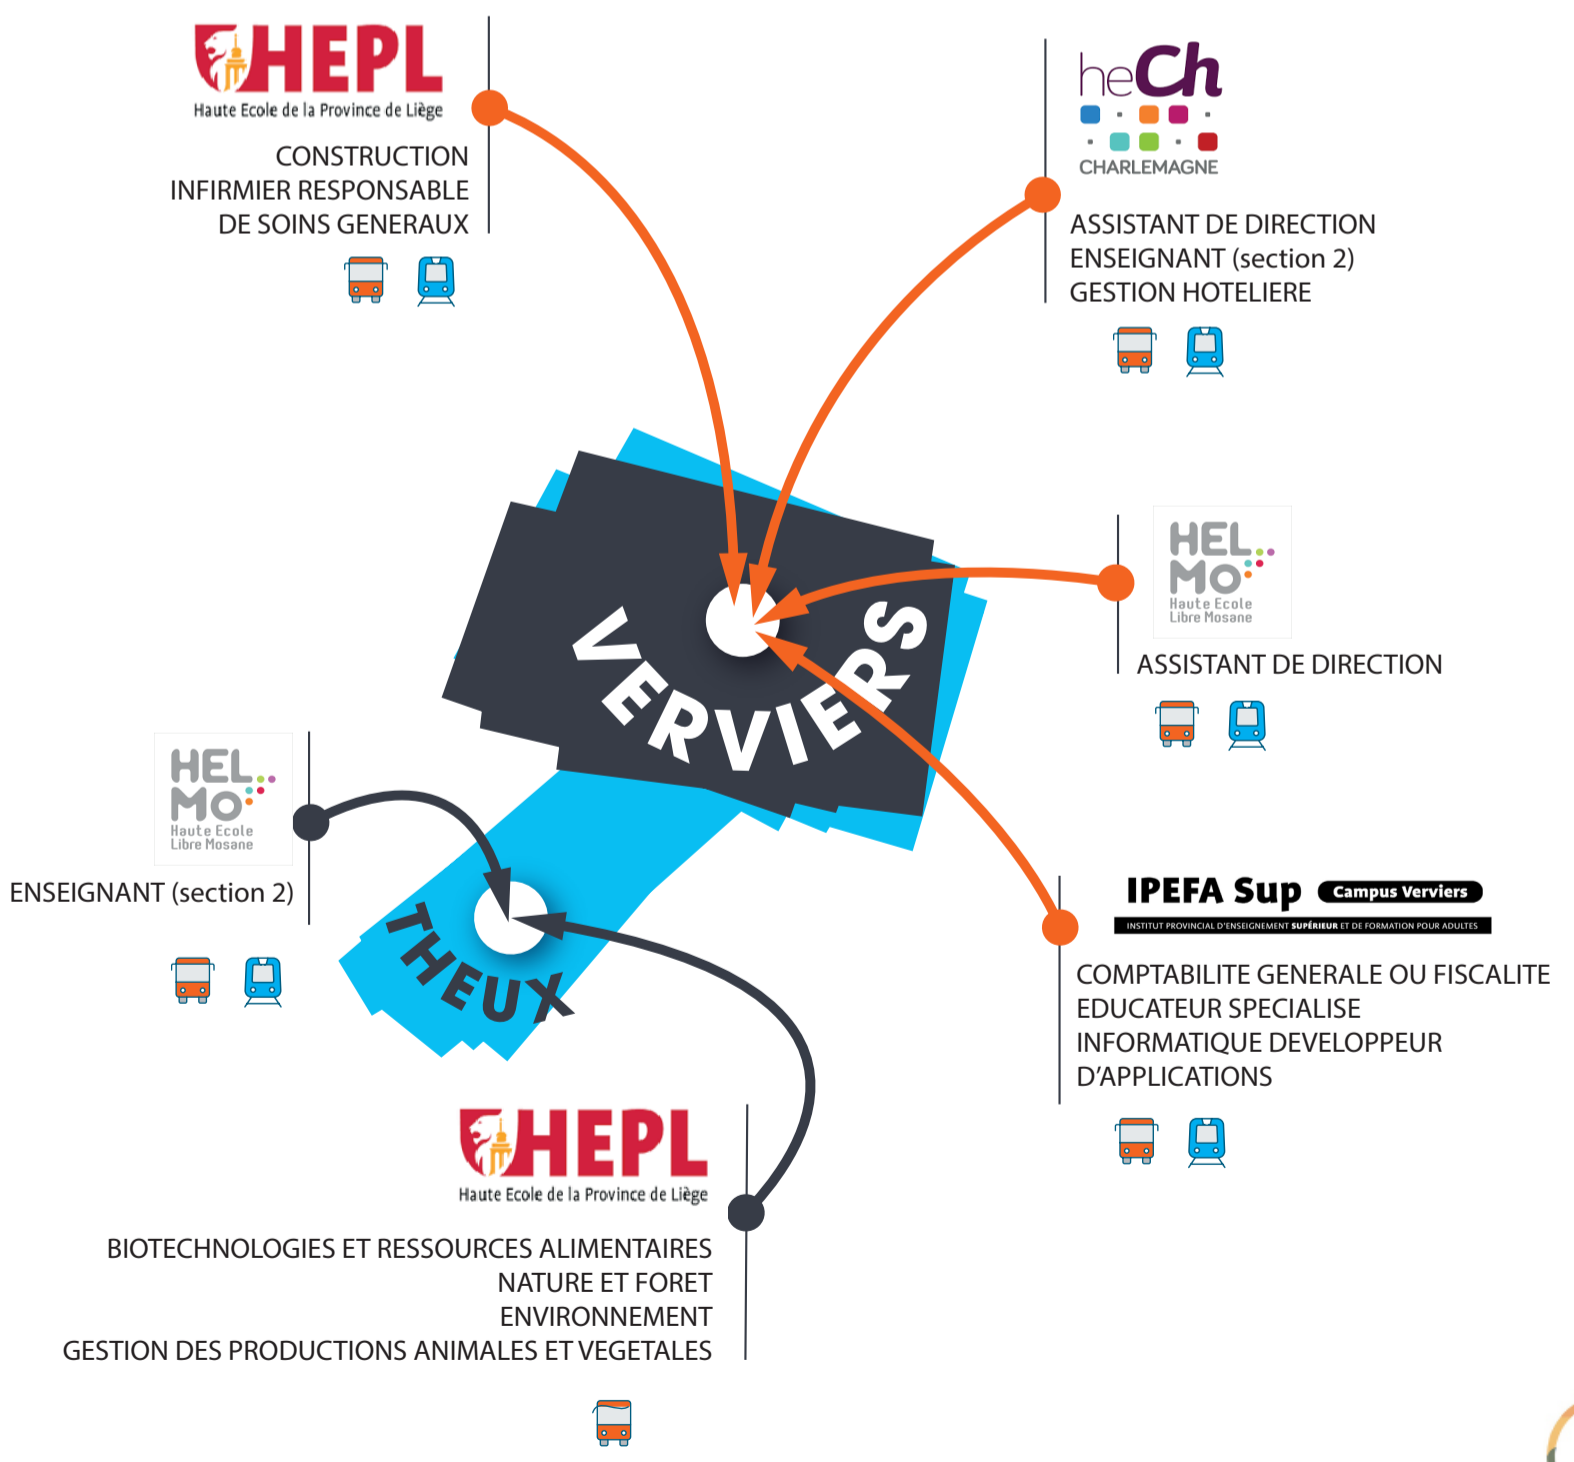

SE FORMER LOCAL

Mes études supérieures près de chez moi

ÉDITEUR RESPONSABLE : IBEFE VERVIERS, PLACE VERTE 29, 4800 VERVIERS

SE FORMER LOCAL

Des métiers porteurs près de chez moi

Management et gestion

MANAGER HÔTELIER

OFFICE MANAGER

SECRÉTAIRE MÉDICAL

COMPTABLE

COMPTABLE FISCALISTE

Santé

INFIRMIER

Construction

CONDUCTEUR DE CHANTIER

DESSINATEUR INDUSTRIEL

DEVISEUR

Environnement

AGRONOME

CHARGÉ DE MISSION EN

BIODIVERSITÉ

EXPERT FORESTIER

RESPONSABLE QUALITÉ